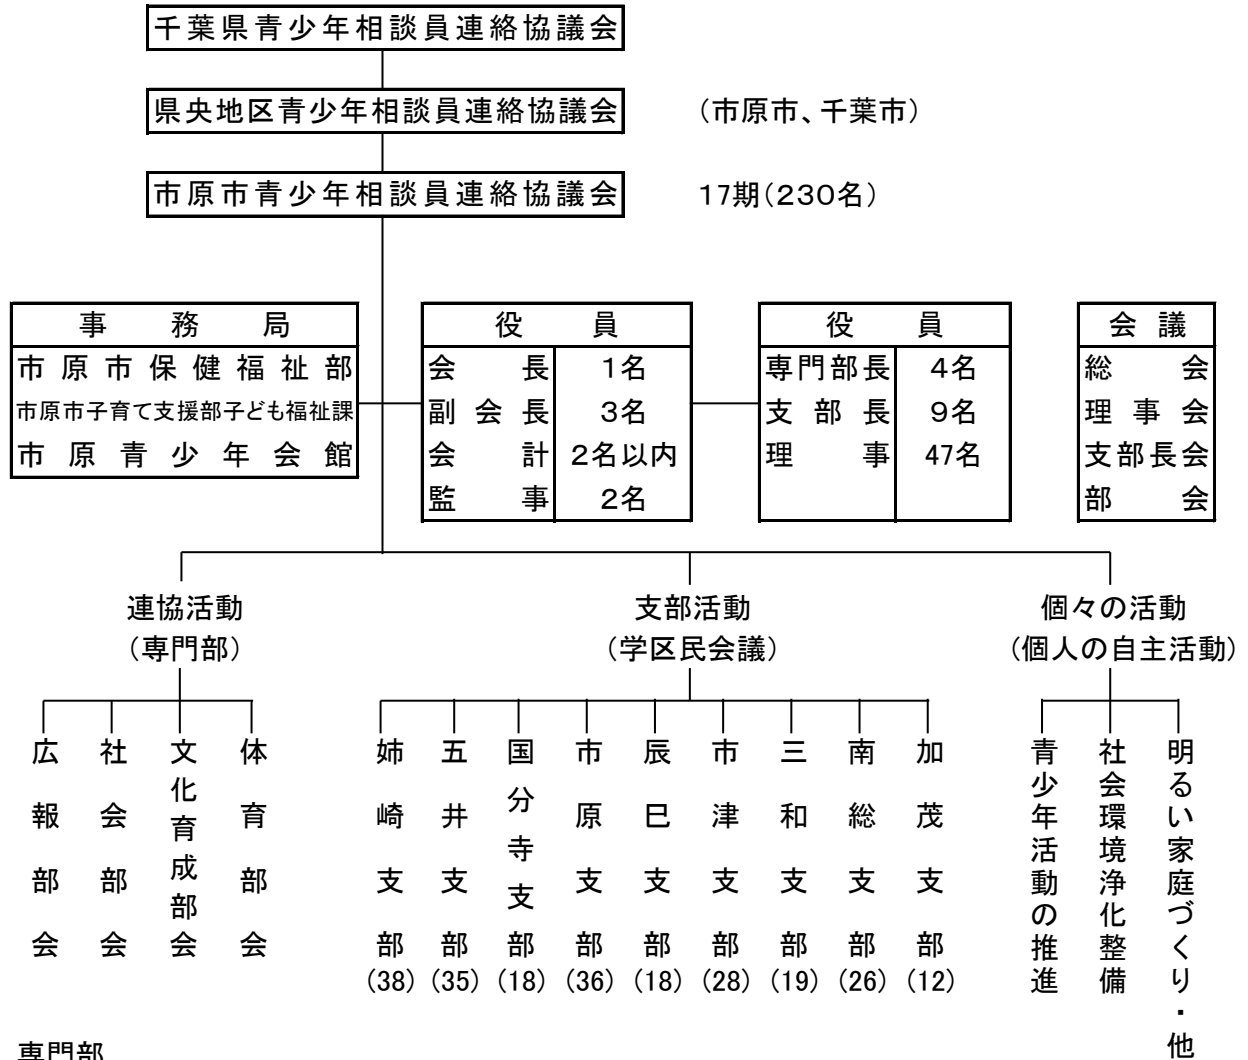

市原市青少年相談員連絡協議会組織図

専門部

- 広報部会 = 宣伝広報活動を掌る
- 社会部会 = 社会的視野を広げる事を目的とする活動を掌る
- 文化育成部会 = レクリエーション、研修会、講習会活動を通じ、青少年健全育成活動を掌る
- 体育部会 = スポーツ、レクリエーション活動を掌る

支部

- 姉崎支部 = 姉崎小、明神小、有秋東小、有秋西小、青葉台小、有秋南小、千種小
- 五井支部 = 五井小、若葉小、京葉小、国府小、東海小、千種小、白金小
- 国分寺支部 = 国分寺台小、国分寺台西小、国分寺台東小
- 市原支部 = 八幡小、菊間小、市原小、石塚小、若宮小、五所小
- 辰巳支部 = 白幡小、辰巳台東小、辰巳台西小
- 市津支部 = 湿津小、市東第一小、市東第二小、水の江小、清水谷小、牧園小、ちはら台桜小
- 三和支部 = 市西小、海上小、養老小、光風台小
- 南総支部 = 戸田小、牛久小、内田小、鶴舞小、平三小、寺谷小
- 加茂支部 = 富山小、高滝小、里見小、白鳥小